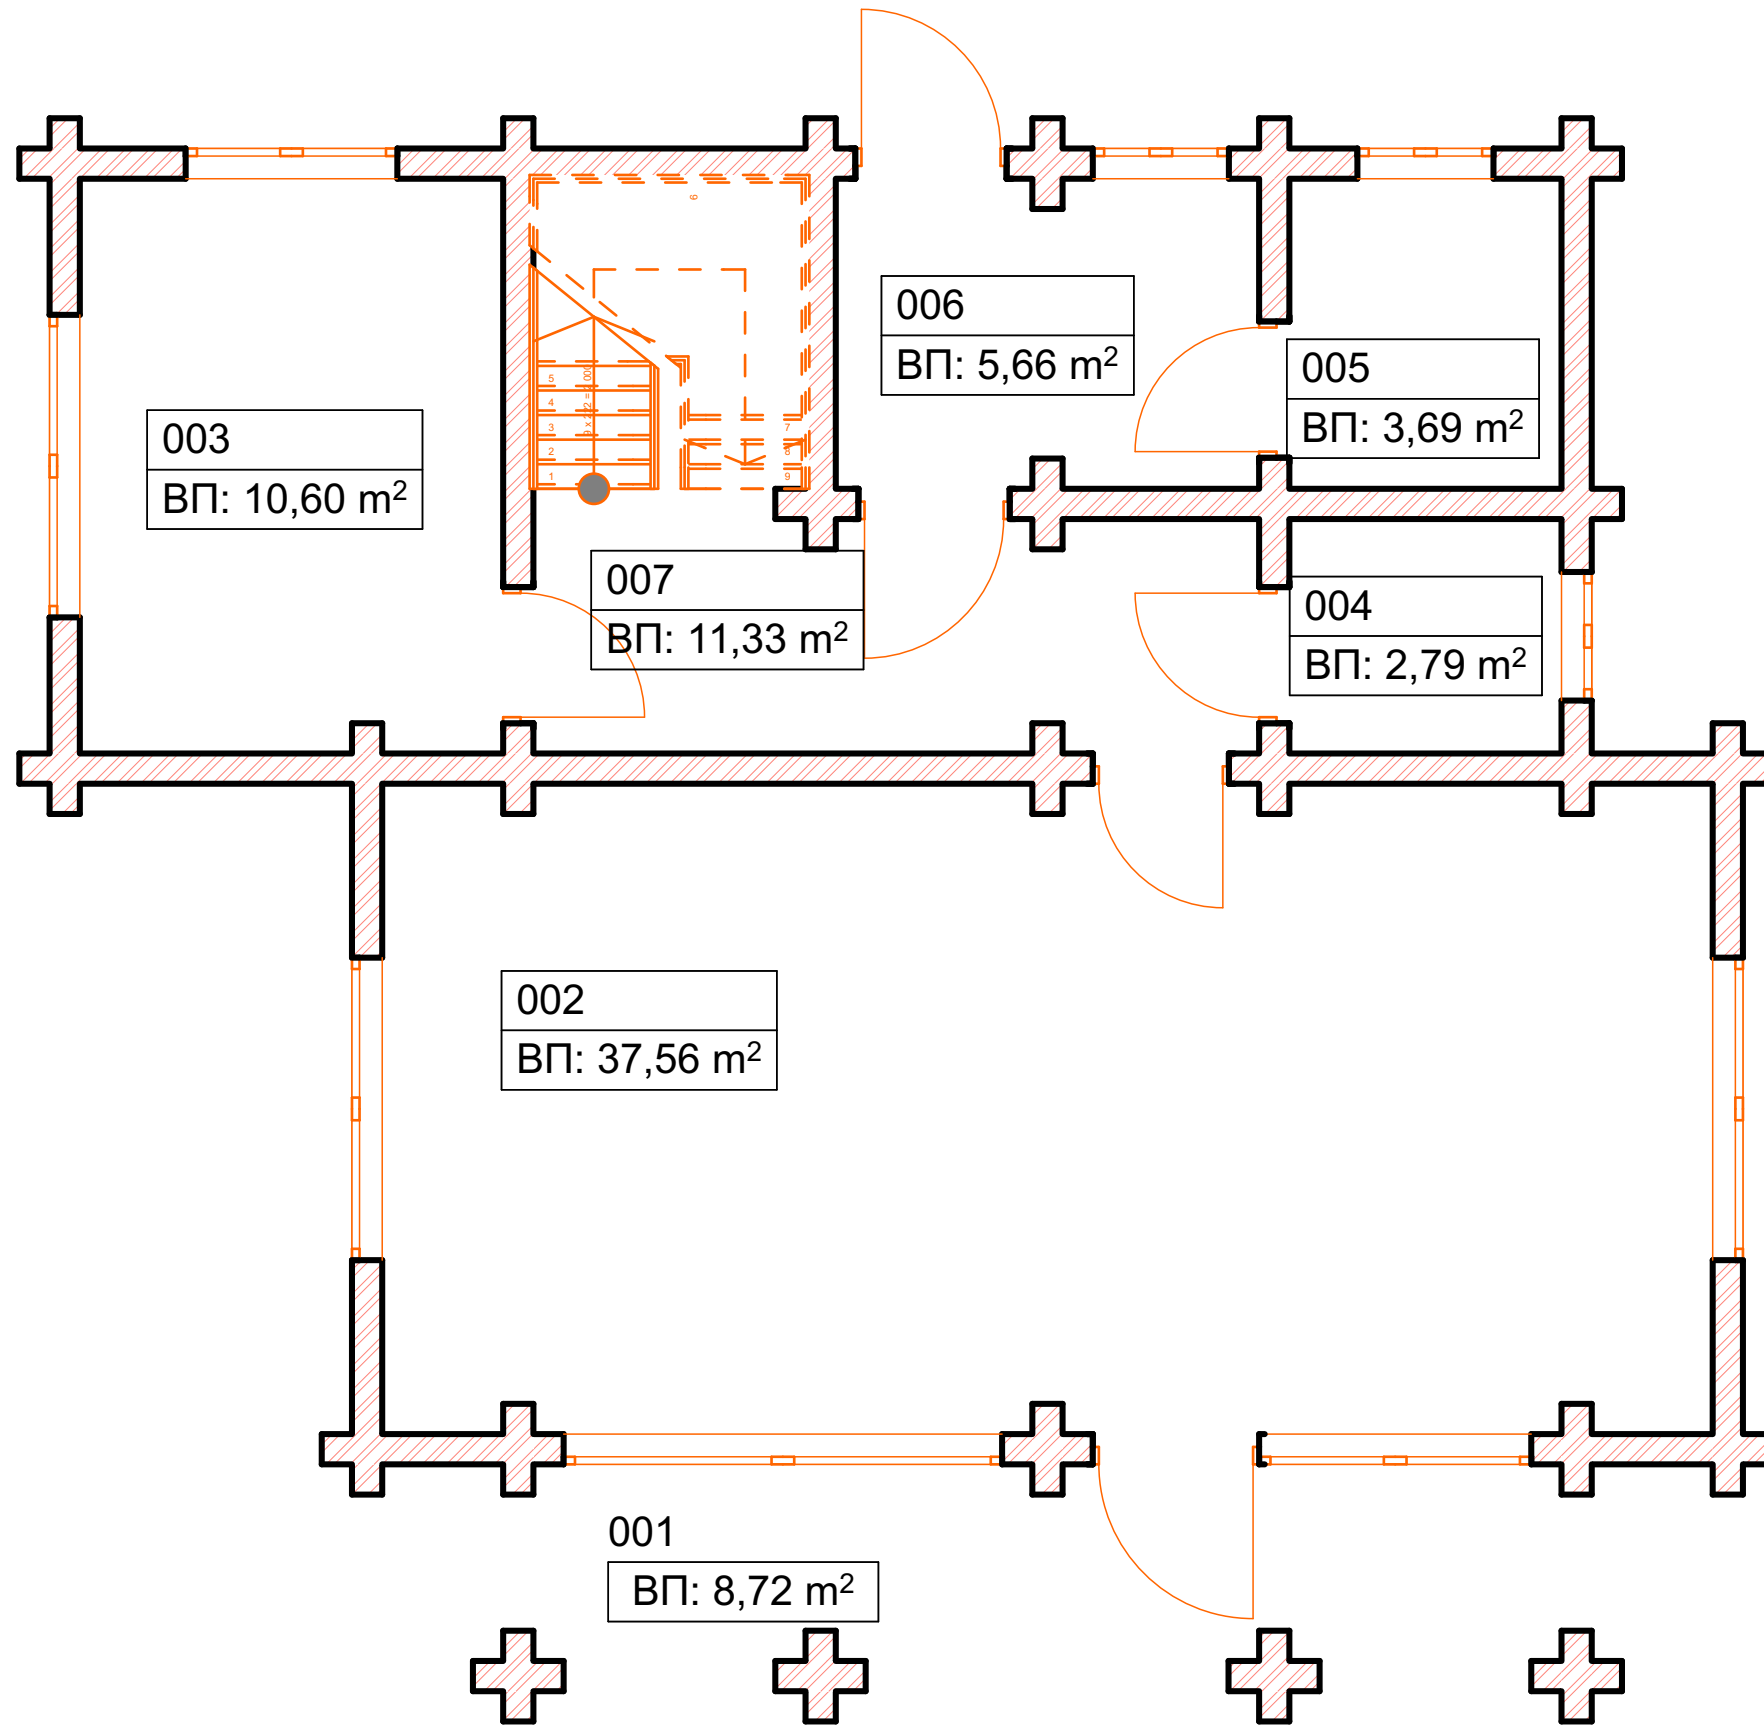

# 1 этаж.

№	Наименование	Площадь
001	Терасса	8,72
002	Кухня гостинная	37,56
003	Спальня	10,60
004	Сан. узел	2,79
005	Душевая	3,69
006	Прихожая	5,66
007	Холл с с лестницей	11,33