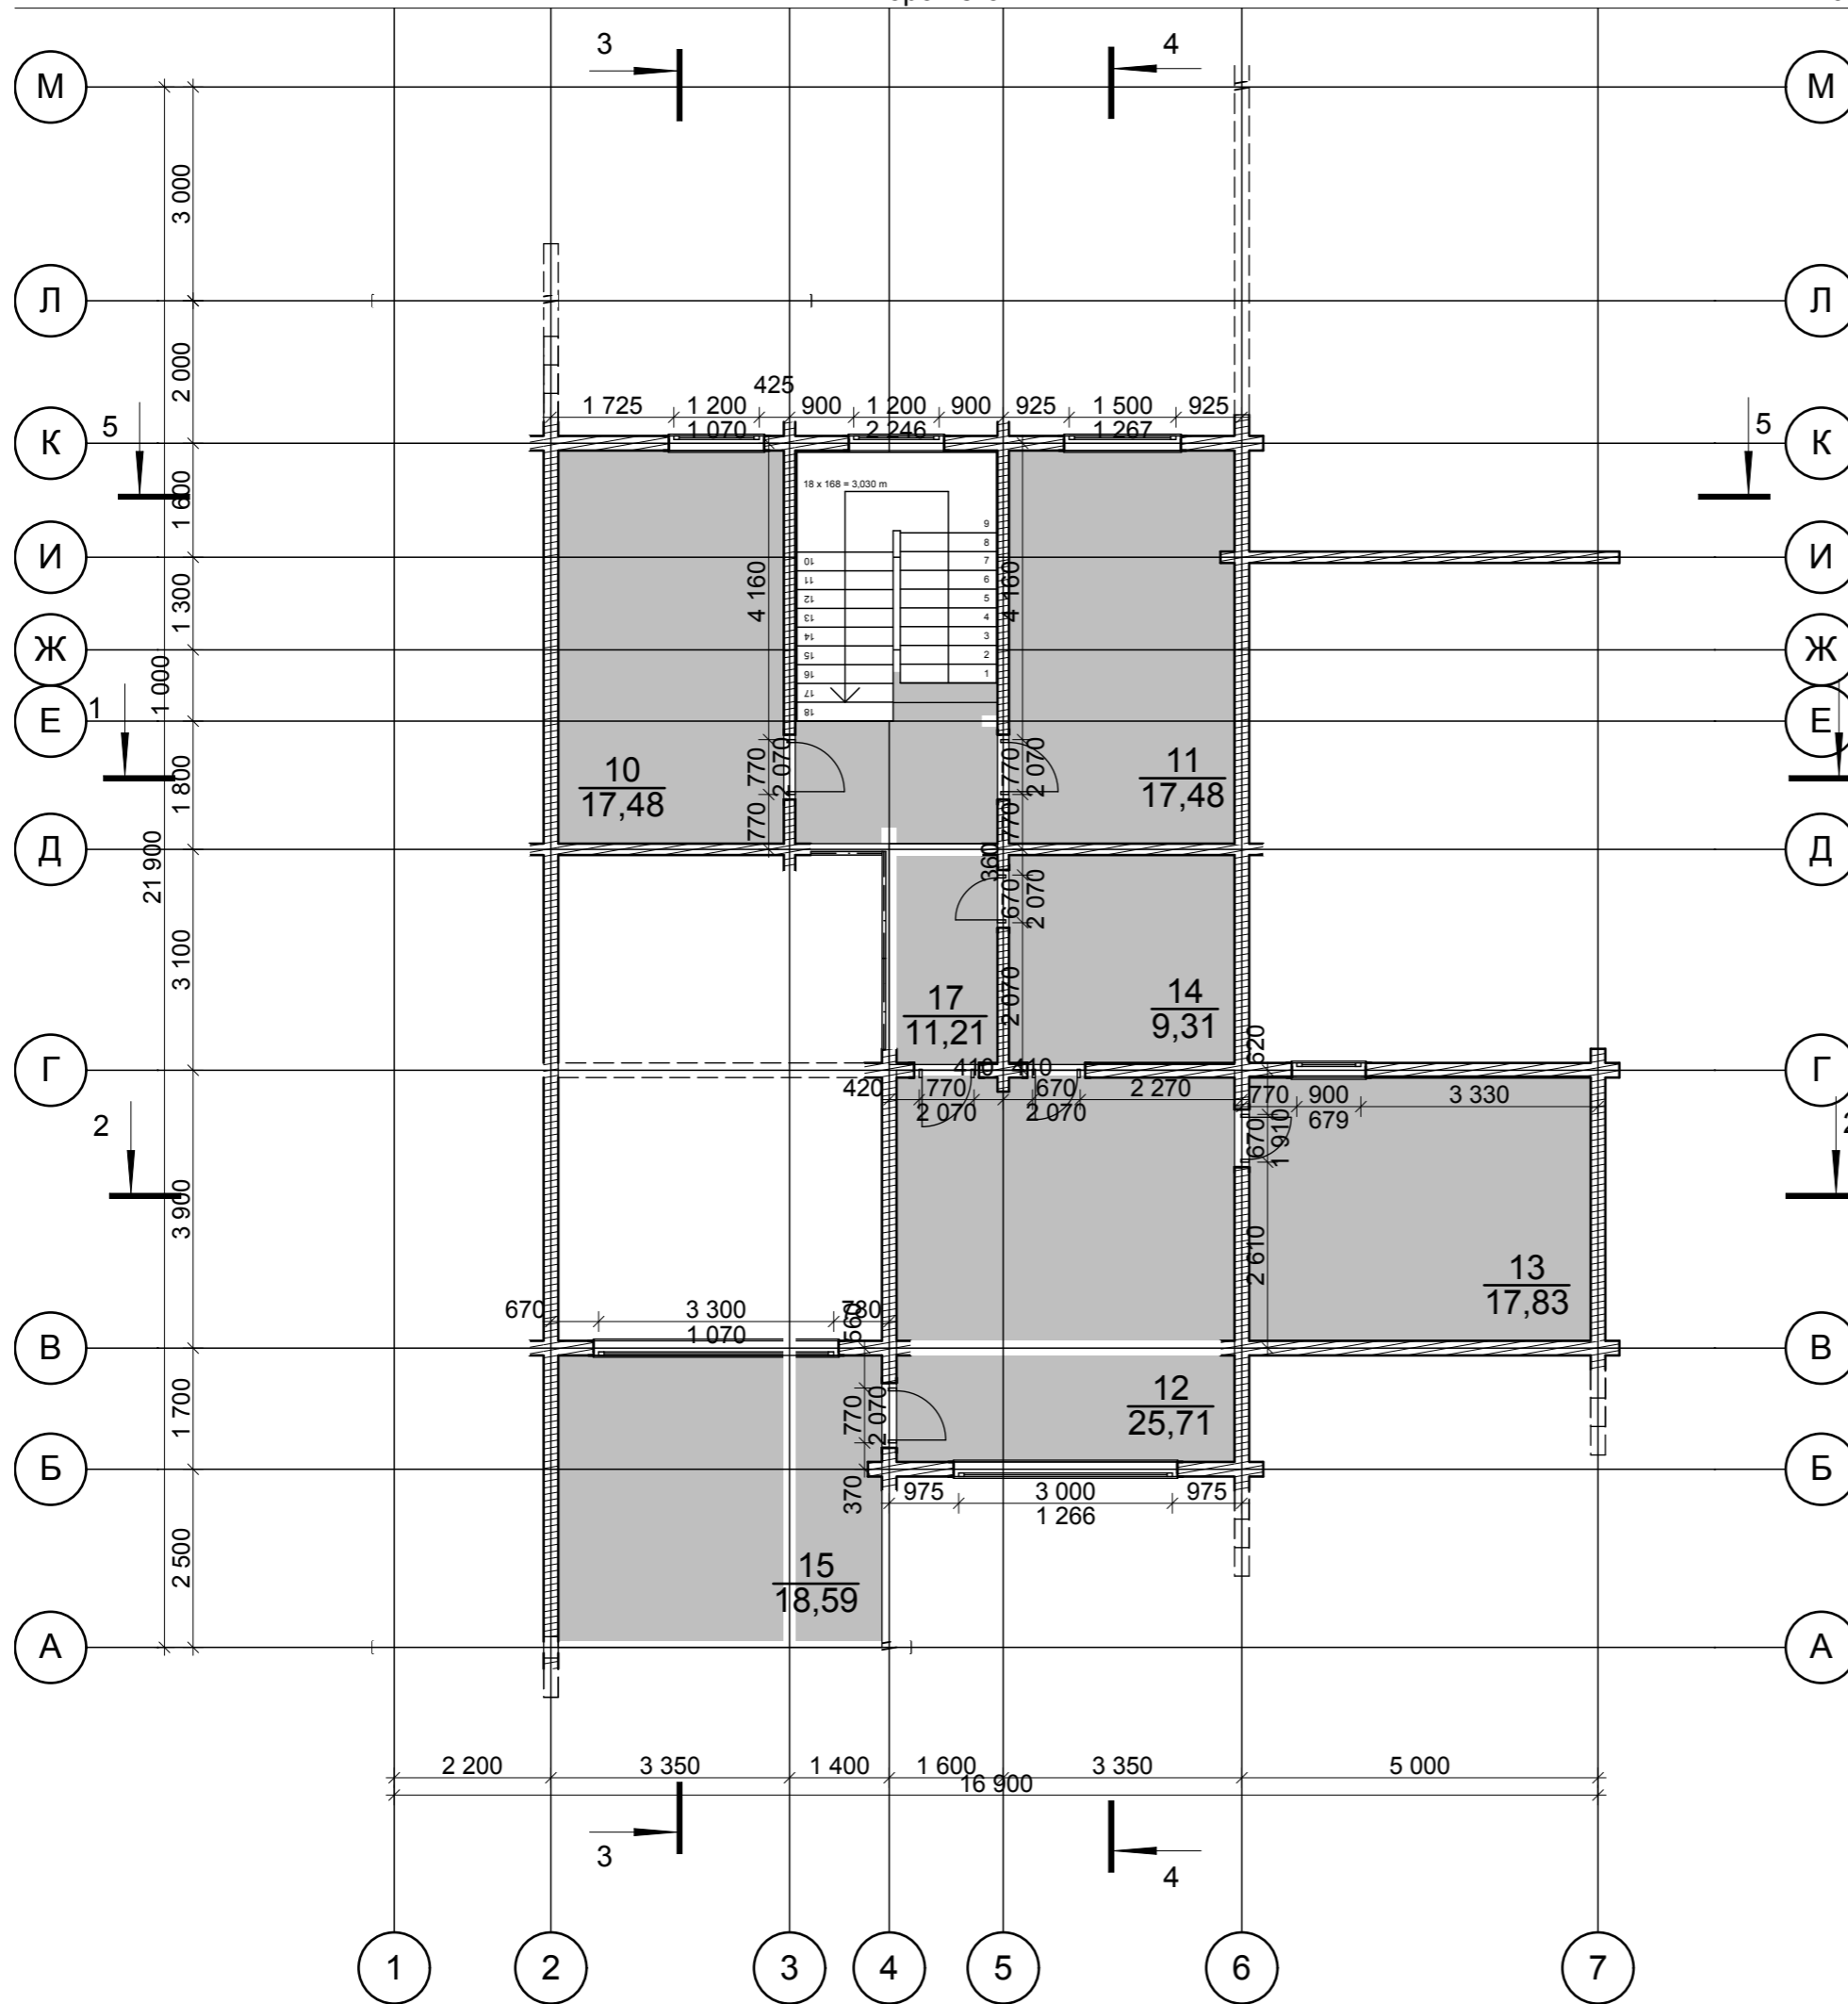

Второй этаж

1:100

Экспликация помещений

1:1

Номер помещения	Имя помещения	Измеряемая площадь
1	Крыльцо	52,63
10	Комната	17,48
11	Комната	17,48
12	Комната	25,71
13	Гардероб	17,83
14	С/у	9,31
15	Балкон	18,59
17	Холл	11,21
18	Лестница	17,83
2	Комната	8,61
3	Тамбур	8,36
4	Холл	6,76
5	Комната	11,74
6	Коридор	5,19
7	Гараж	33,92
8	С/У	9,31
9	Кухня-столовая	62,51
		334,47 м2