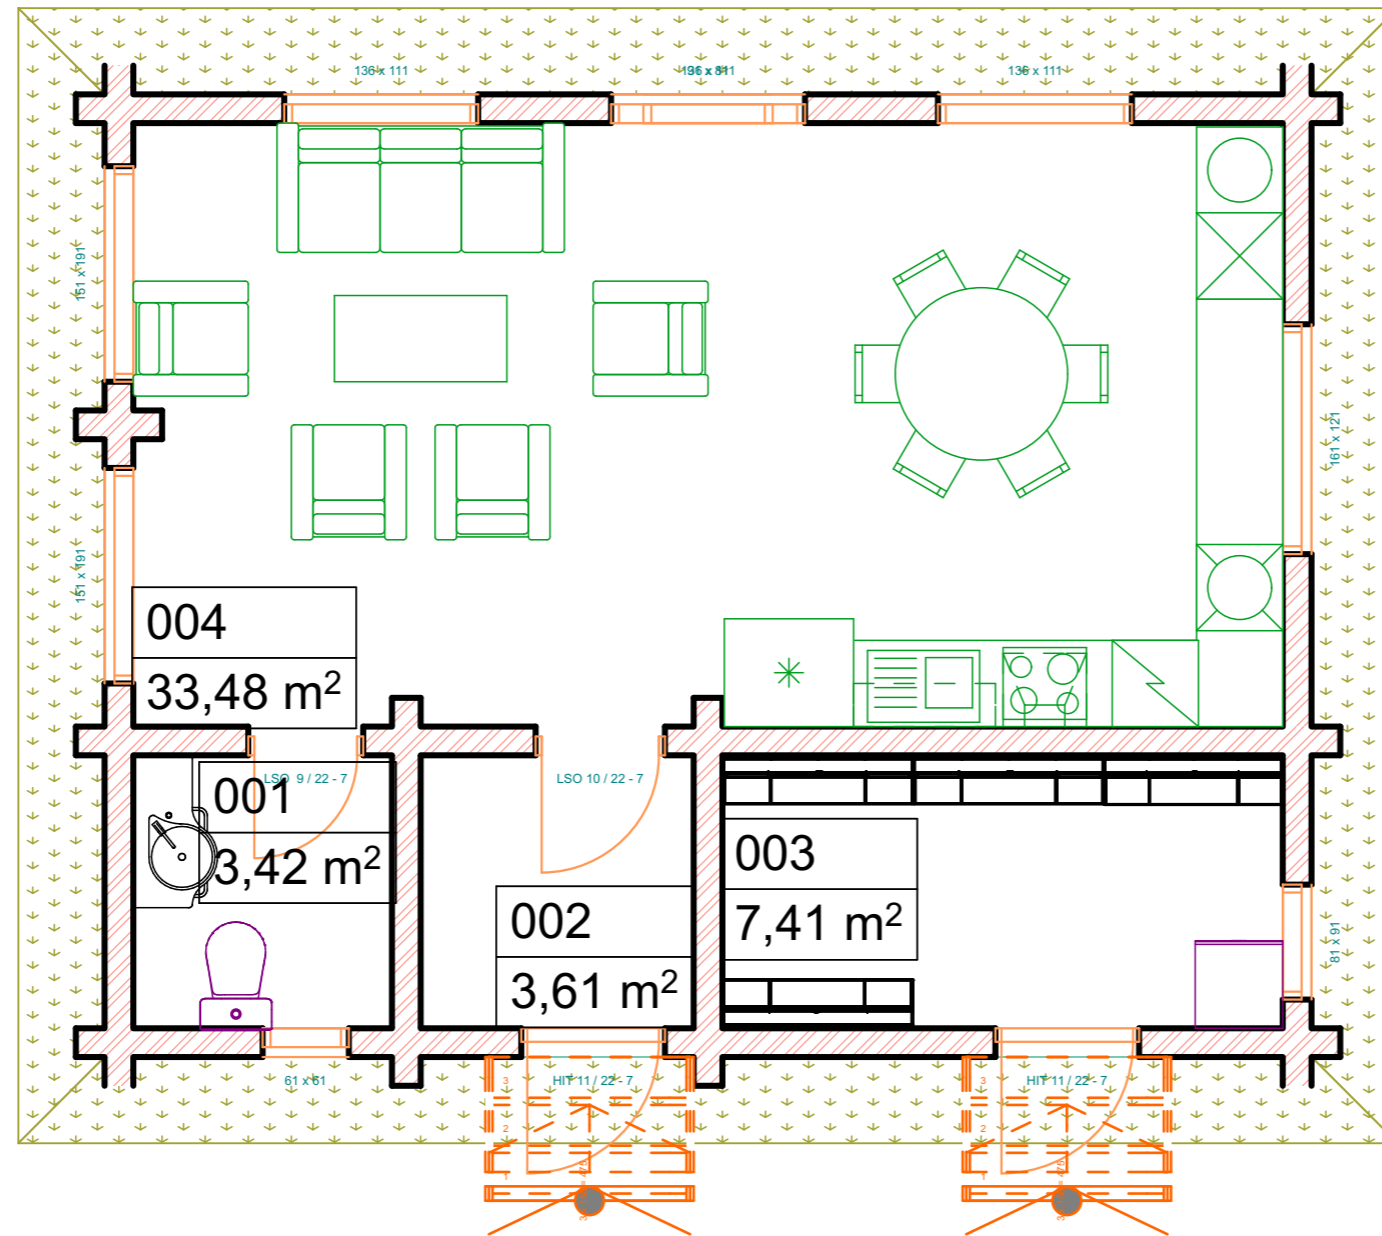

### 1-й этаж

### Экспликация 1-й этаж

№	Наименование	Площадь
001	САН. УЗЕЛ	3,42
002	ТАМБУР	3,61
003	ИНВЕНТАРНАЯ	7,41
004	ГОСТИННАЯ КУХНЯ	33,48
		47,92 м <sup>2</sup>