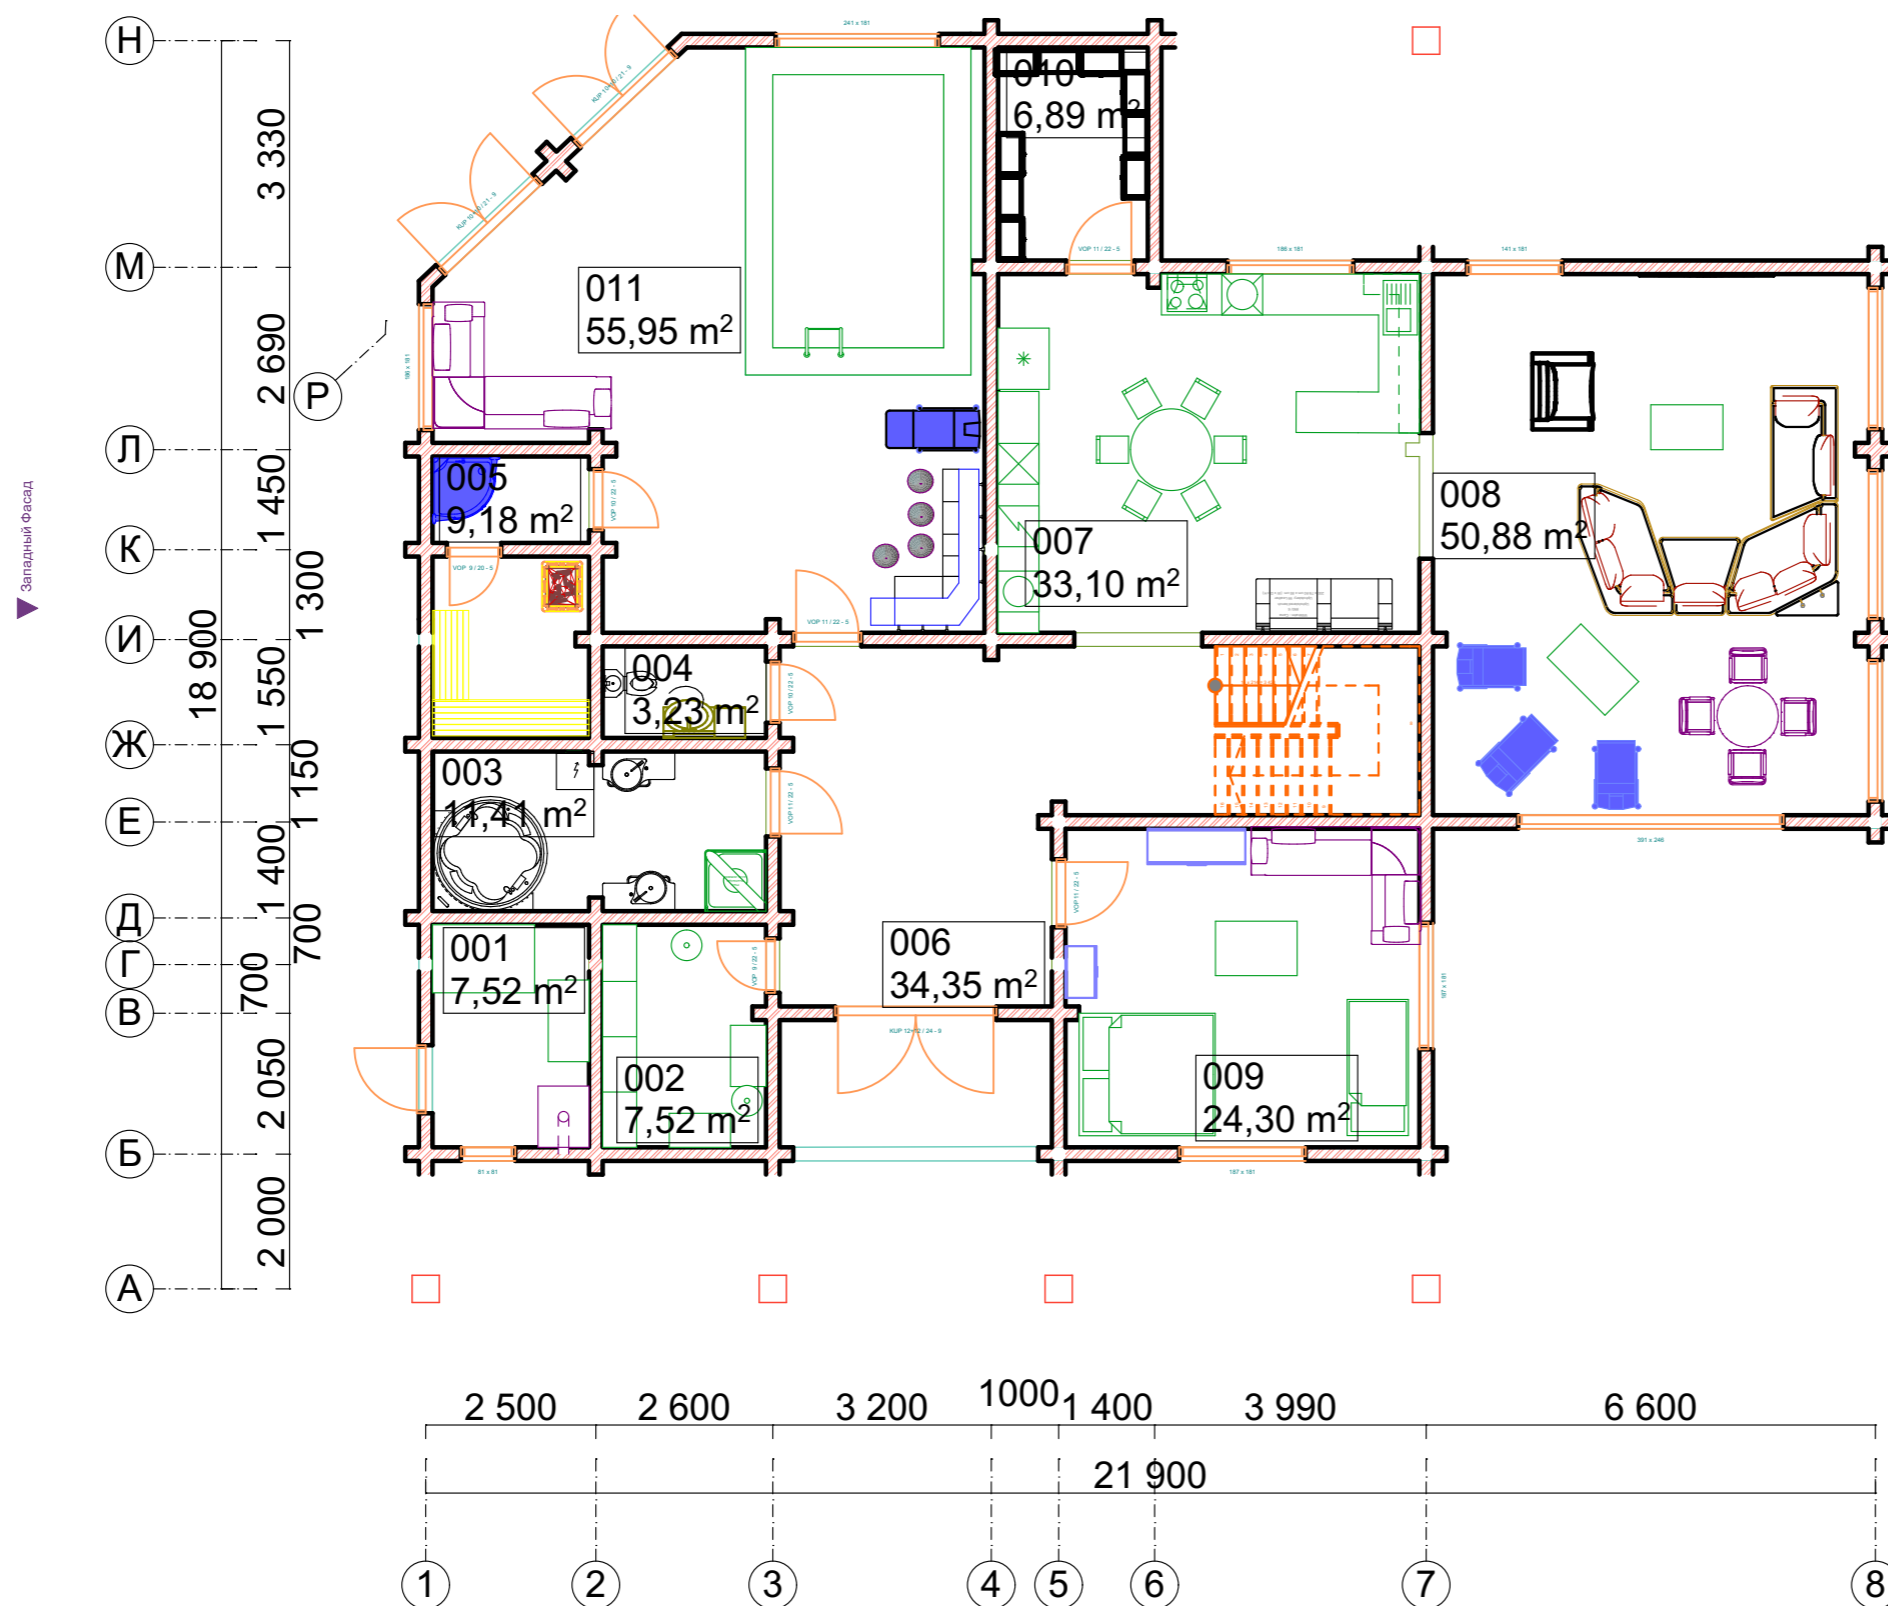

1-й этаж

Экспликация 1-й этаж

№	Наименование	Площадь
001	КОТЕЛЬНАЯ	7,52
002	ГАРДЕРОБ	7,52
003	ВАННАЯ	11,41
004	САН. УЗЕЛ	3,23
005	САУНА	9,18
006	ХОЛЛ	34,35
007	КУХНЯ	33,10
008	ЗАЛ	50,88
009	ГОСТЕВАЯ	24,30
010	КЛАДОВАЯ	6,89
011	ЗОНА ОТДЫХА	55,95
		244,33 m²